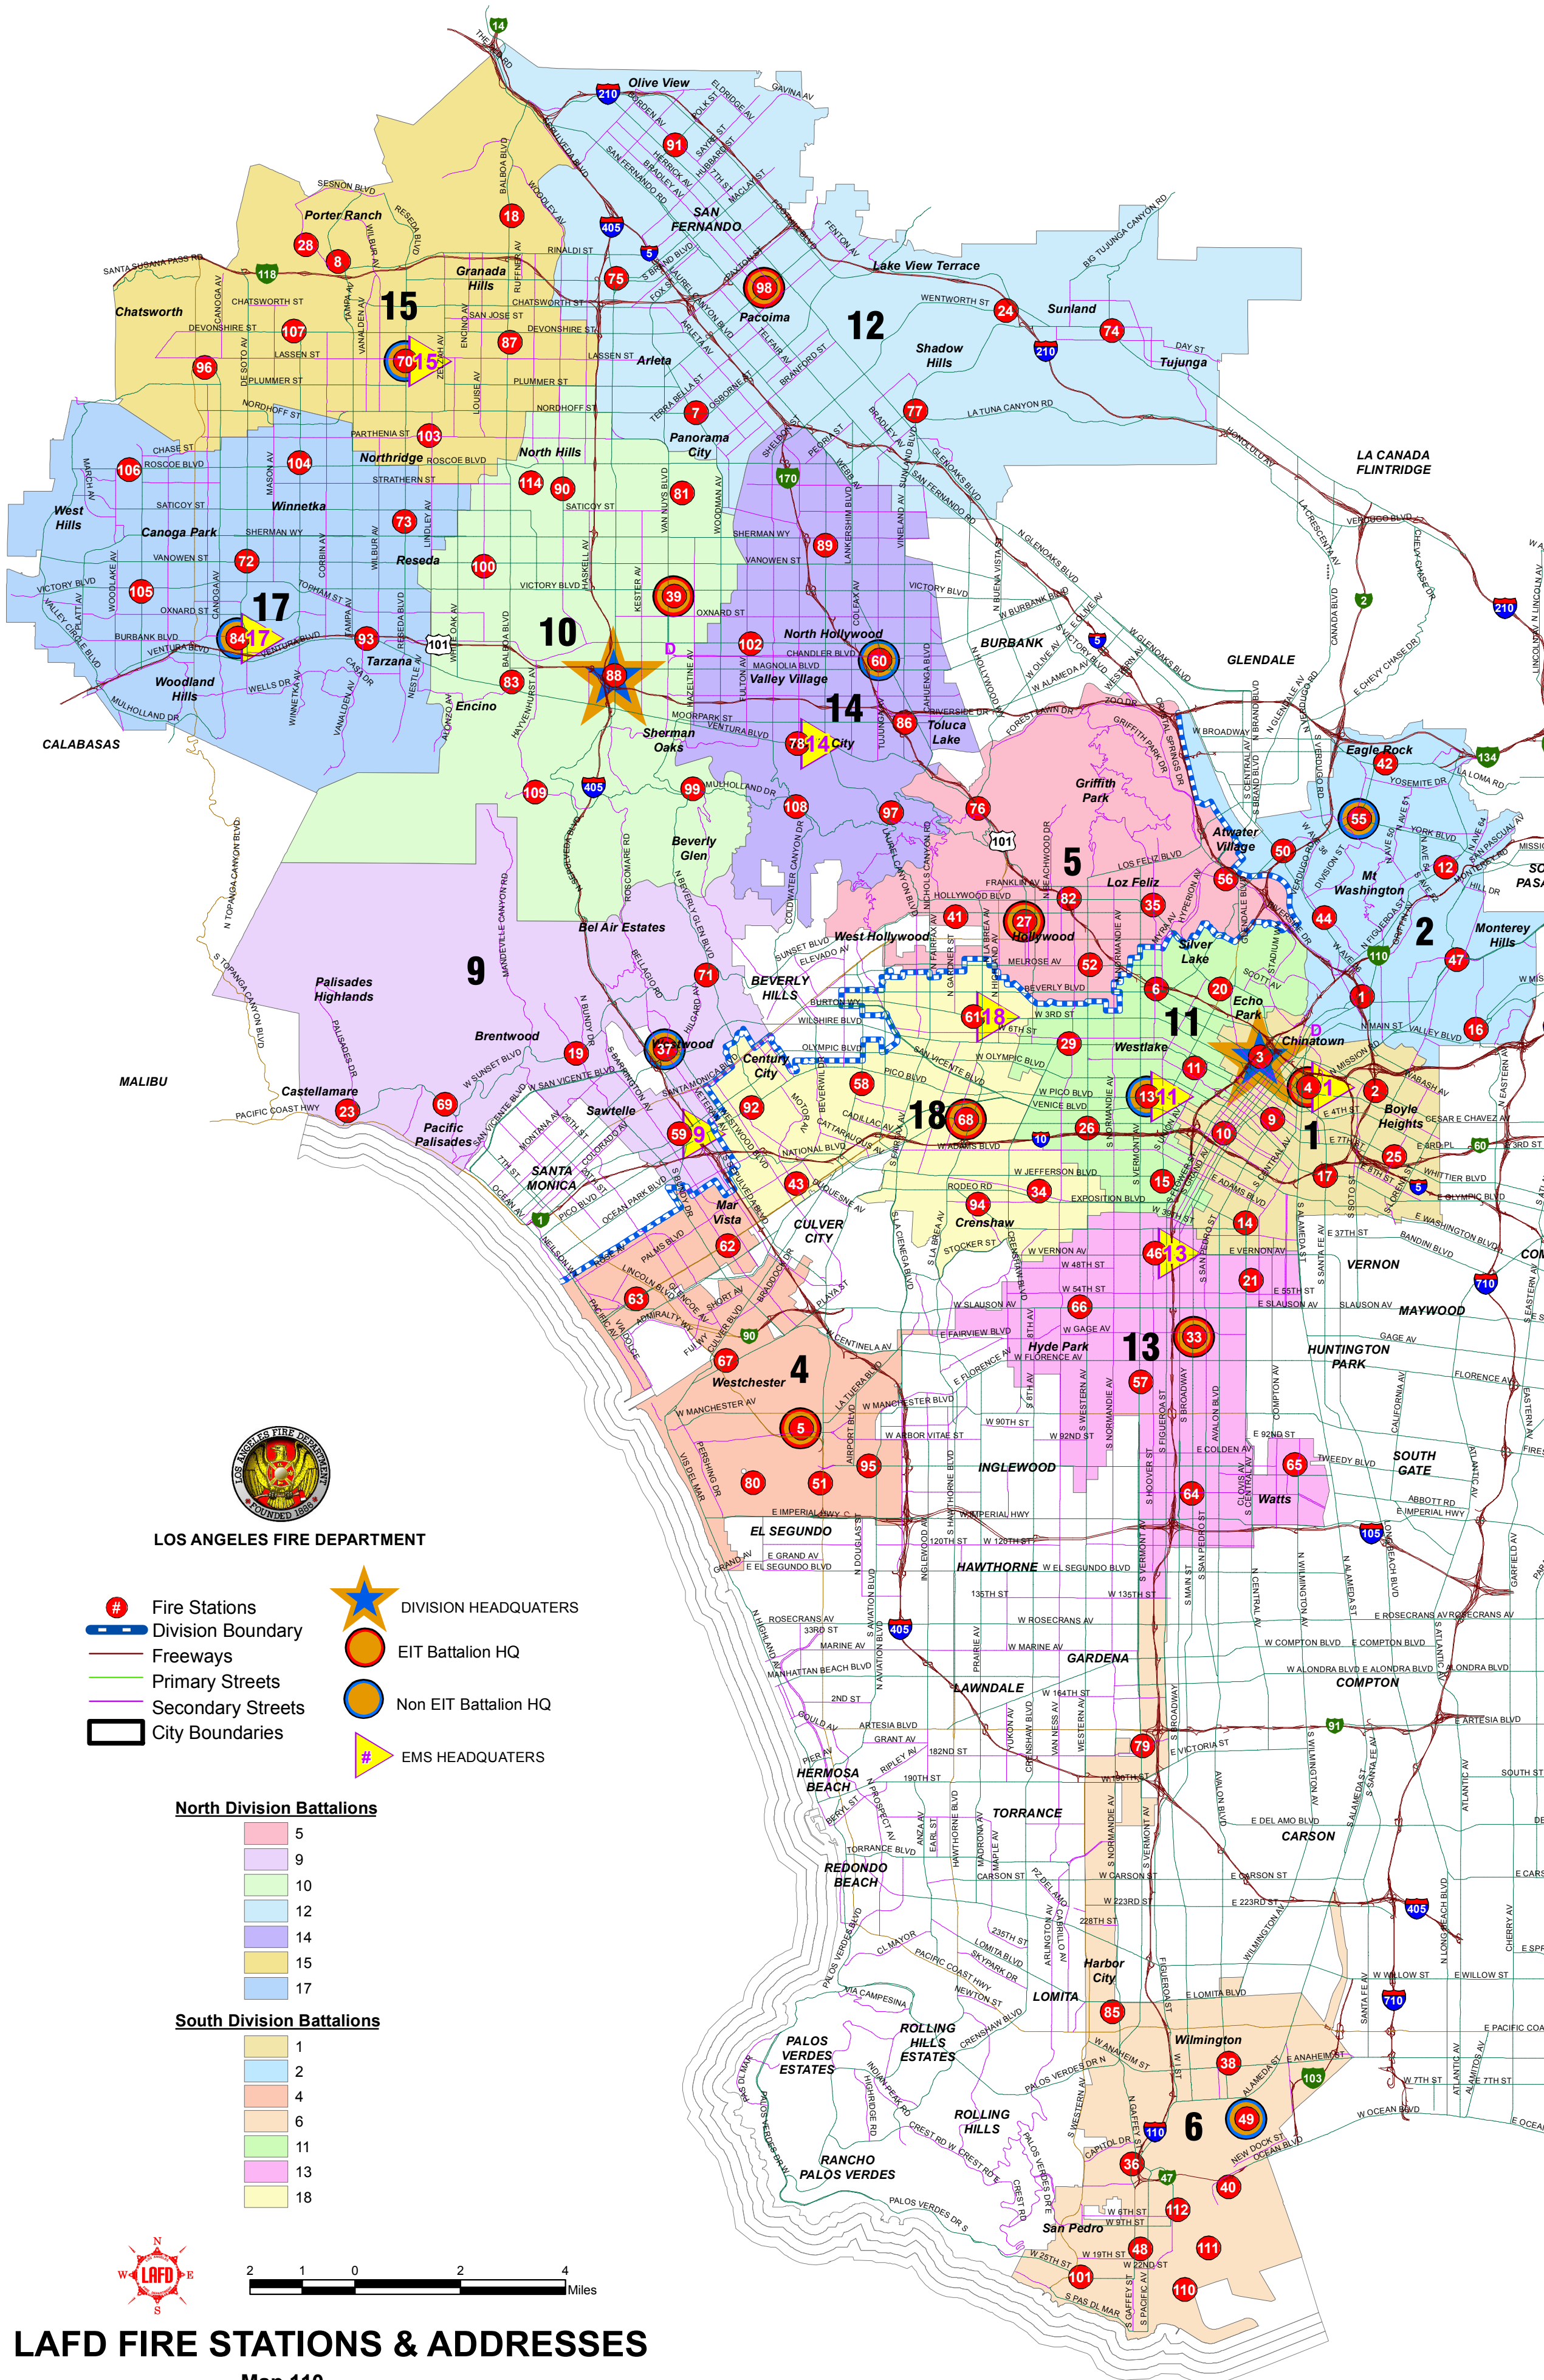

LAFD FIRE STATIONS & ADDRESSES

FIRE STATION	ADDRESS	ZIP	BATTALION
1	2230 PASADENA AVE	90031	2
2	1962 E CESAR E CHAVEZ AVE	90033	1
3	108 N. FREMONT AVE	90012	1
4	450 E TEMPLE ST	90012	1
5	8900 EMERSON AVE	90045	4
6	326 N. VIRGIL AVE.	90004	11
7	14123 NORDHOFF ST	91331	12
8	11351 TAMPA AVE	91326	15
9	430 E 7TH ST	90014	1
10	1335 S OLIVE ST	90015	1
11	1819 W 7TH ST	90057	11
12	5921 N FIGUEROA ST	90042	2
13	2401 W PICO BLVD	90006	11
14	3401 S CENTRAL AV	90011	1
15	915 W JEFFERSON BLVD	90007	11
16	2011 N EASTERN AV	90032	2
17	1601 S SANTA FE AV	90021	1
18	12050 BALBOA BLVD	91344	15
19	12229 SUNSET BLVD	90049	9
20	2144 W SUNSET BLVD	90026	11
21	1192 E 51ST ST	90011	13
22	17281 SUNSET BLVD	90272	9
23	9411 WENTWORTH ST	91040	12
24	2927 WHITTIER BLVD	90023	1
25	2009 S WESTERN AVE	90018	11
26	1327 N COLE AVE	90028	5
27	11641 CORBIN AVE	91326	15
28	4029 W WILSHIRE BLVD	90010	11
29	6406 S MAIN ST	90003	13
30	3661 7TH AVE	90018	18
31	1601 N HILLHURST AVE	90027	5
32	1005 N GAFFEY ST	90732	6
33	1090 VETERAN AVE	90024	9
34	124 E 1ST	90744	6
35	14415 SYLVAN ST	91401	10
36	330 FERRY ST	90731	6
37	1439 N GARDNER ST	90046	5
38	2021 COLORADO BLVD	90041	2
39	3690 S. MOT OR AVE	90034	18
40	1410 CYPRESS AVE	90065	2
41	4370 S. HOOVER ST.	90037	13
42	4575 S HUNTINGTON DR	90032	2
43	1601 S GRAND AVE	90731	6
44	400 YACHT ST	90744	6
45	3036 FLETCHER DR	90065	2
46	10435 S SEPULVEDA BLVD	90045	4
47	4957 MELROSE AVE.	90029	5
48	4455 E YORK BLVD	90041	2
49	2759 ROWENA AVE	90039	5
50	7800 S. VERMONT AVE.	90044	13
51	1556 S ROBERTSON BLVD	90035	18
52	11505 W OLYMPIC BLVD	90025	9
53	5320 TUJUNGA AVE	91601	14
54	5821 W 3RD ST	90036	18
55	11970 W. VENICE BLVD	90066	4
56	1930 SHELL AVE	90291	4
57	10811 S. MAIN ST	90061	13
58	1801 E CENTURY BLVD	90002	13
59	1909 W SLAUSON BLVD	90047	13
60	5451 PLAYA VISTA DR	90094	4
61	5023 W WASHINGTON BLVD	90019	18
62	15045 SUNSET BLVD	90272	9
63	9861 RESEDA BLVD	91324	15
64	107 S BEVERLY GLEN BLVD	90024	9
65	6811 DE SOTO AVE	91303	17
66	7419 RESEDA BLVD	91335	17
67	7777 FOOT HILL BLVD	91042	12
68	15345 SAN FERNANDO MISSION BLV	91345	12
69	3111 N CAHUENGA BLVD WEST	90068	5
70	9224 SUNLAND BLVD	91352	12
71	4041 WHITSETT AVE	91604	14
72	18030 S VERMONT AVE	90248	6
73	7250 WORLD WAY WEST	90045	4
74	14355 ARMINTA ST	91402	10
75	1800 N BRONSON AVE	90028	5
76	4960 BALBOA BLVD	91436	10
77	21050 BURBANK BLVD	91367	17
78	1331 W 253RD ST	90710	6
79	4305 VINELAND AVE.	91602	14
80	10124 BALBOA BLVD	91343	15
81	5101 N SEPULVEDA BLVD	91403	10
82	7063 LAUREL CANYON BLVD	91605	14
83	7921 WOODLEY AVE	91406	10
84	14430 POLK ST	91342	12
85	10556 W. PICO BLVD	90064	9
86	19059 VENTURA BLVD	91356	17
87	4470 COLISEUM ST	90008	18
88	10010 INTERNATIONAL RD	90045	4
89	21800 MARILLA ST	91311	15
90	8021 MULHOLLAND DR	90046	14
91	13035 VAN NUYS BLVD	91331	12
92	14145 MULHOLLAND DR	90210	10
93	6751 LOUISE AVE	91406	10
94	1414 W 25TH ST	90732	6
95	13200 BURBANK BLVD	91401	14
96	18143 PARTHENIA ST	91325	15
97	8349 WINNETKA AVE	91306	17
98	6345 FALLBROOK AVE	91367	17
99	23004 ROSCOE BLVD	91304	17
100	20225 DEVONSHIRE ST	91311	15
101	12520 MULHOLLAND DR	90210	14
102	16500 MULHOLLAND DR	90049	10
103	2945 MINER ST	90731	6
104	1444 S SEASIDE AVE	90731	6
105	444 S HARBOR BLVD	90731	6
106	16617 ARMINA ST	91406	10